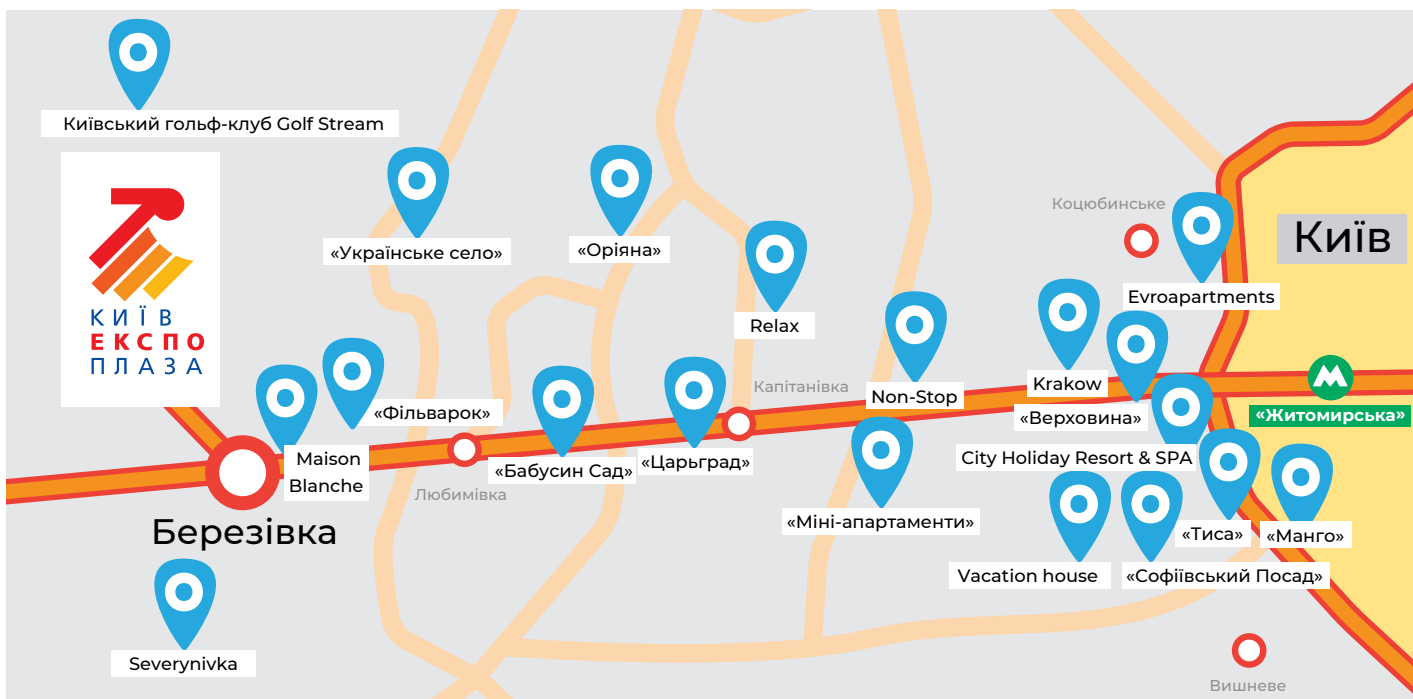

Перелік готелів неподалік виставкового центру «КиївЕкспоПлаза» на Житомирській трасі

На схемі позначені готелі та апартаменти, які розташовані неподалік виставкового центру «КиївЕкспоПлаза» на Житомирській трасі та станції метро "Житомирська".
Більше інформації про готелі можна дізнатися на сайті: www.booking.com

Перелік кафе та ресторанів неподалік виставкового центру «КиївЕкспоПлаза» на Житомирській трасі

Кафе «Баранка»

+38 (067) 832-6060,
+38 (050) 832-6060

Ресторан «Карпати»

+38 (097) 479-9592
Ресторан «Ліза»
+38 (044) 451-6777,
+38 (067) 401-8858